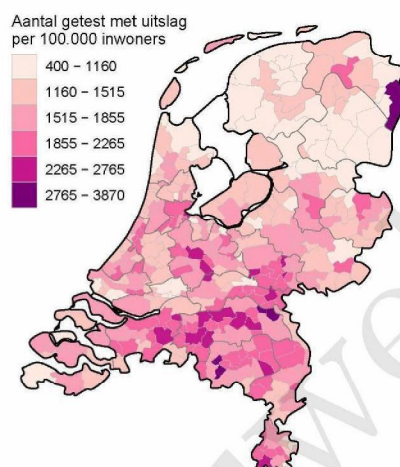

Figuur 8: Aantal geteste personen voor SARS-CoV-2 waarvan de testuitslag bekend is per 100.000 inwoners per gemeente op basis van woonplaats van de geteste personen in de afgelopen kalenderweek (van 19 juli 2021 tot en met 25 juli 2021). De grijze lijnen geven de grenzen van de GGD-regio's weer.