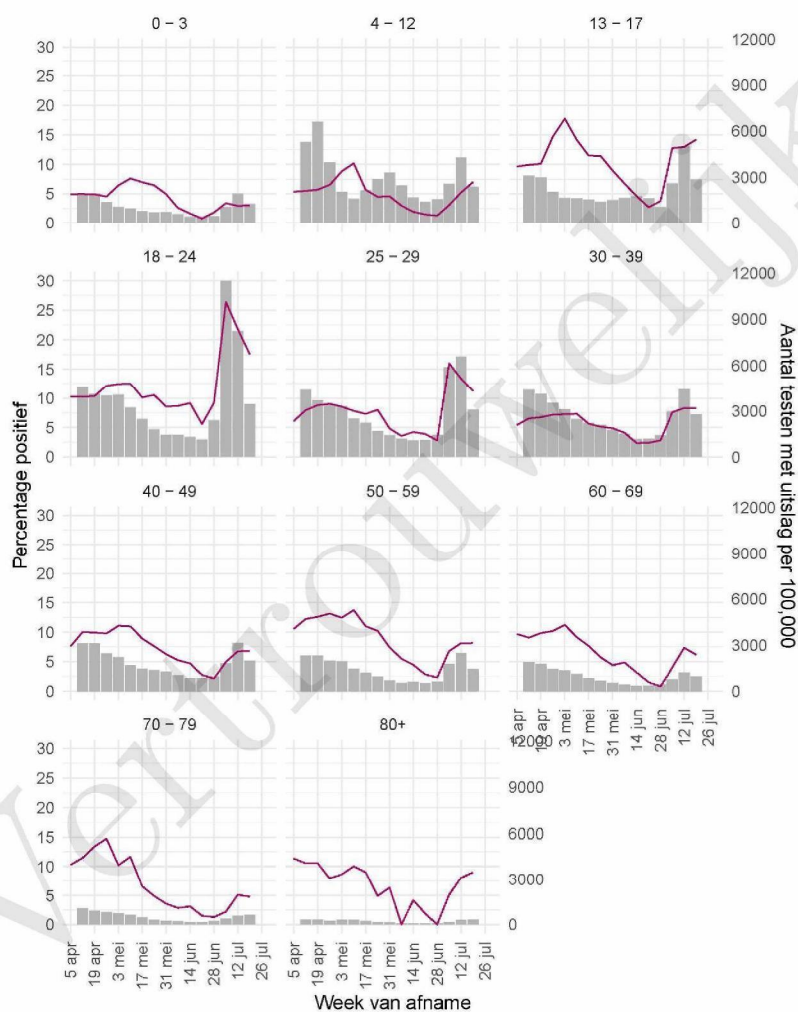

10 SARS-COV-2 TESTEN AFGENOMEN DOOR DE GGD REGIO UTRECHT VANAF 5 APRIL 2021

Figuur 7: Aantal testen¹ en percentage positieve testen per kalenderweek en per leeftijdsgroep vanaf 5 april 2021².

¹ De doorlopende paarse lijn geeft het percentage positief weer (y-as linkerzijde). De grijze balkjes geven het aantal afgenomen tests per 100.000 inwoners weer (y-as rechterzijde). ² Met het openen van de scholen op 8 februari 2021 is het testbeleid voor kleine kinderen (0-4) en kinderen die op de basisschool zitten veranderd. Een leeg figuur betekent dat er in de betreffende periode geen meldingen waren. ³ Vanaf 20 april 2021 geven deze figuren gegevens weer inclusief testen gedaan in het BCO. Een leeg figuur betekent dat er in de betreffende periode geen meldingen waren.