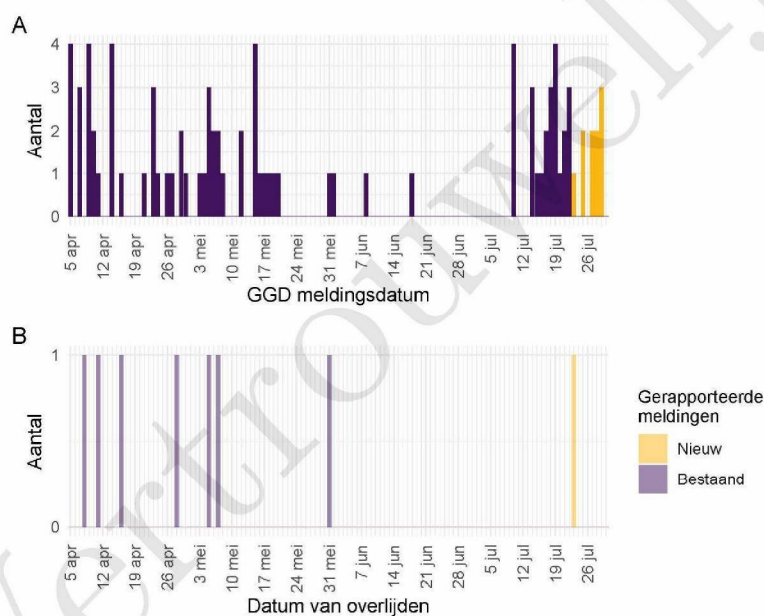

9 Surveillance van SARS-CoV-2 in verpleeghuizen, woonzorgcentra en gehandicaptenzorginstellingen vanaf 5 april 2021

Vanaf 1 juli 2020 vraagt de GGD voor alle personen positief voor SARS-CoV-2 systematisch na of een persoon in een verpleeghuis of woonzorgcentrum woont. Vanaf 8 september 2020 wordt deze informatie gebruikt om het aantal personen met een positieve testuitslag voor SARS-CoV-2 woonachtig in een verpleeghuis of woonzorgcentrum, en het aantal bewoners met COVID-19 die overleden zijn, te monitoren.

Figuur 4: Aantal verpleeghuis- en woonzorgcentrumbewoners met SARS-CoV-2 gemeld aan de GGD vanaf 5 april 2021¹. (A) Aantal gemelde verpleeghuis- en woonzorgcentrumbewoners met een positieve testuitslag voor SARS-CoV-2, naar GGD meldingsdatum. (B) Aantal overleden verpleeghuis- en woonzorgcentrumbewoners met een positieve testuitslag voor SARS-CoV-2, naar datum van overlijden.

¹ Meldingen aan het RIVM t/m 23 juli 2021 10:00 uur zijn in deze grafieken weergegeven in paars. Meldingen van 23 juli 2021 10:01 uur t/m 30 juli 2021 10:00 uur zijn weergegeven in geel. Er geldt geen meldingsplicht voor overlijden aan COVID-19. De hier gepresenteerde sterftecijfers betreffen daarom een onderrapportage, en zijn weergegeven in lichtere kleuren. Een leeg figuur betekent dat er in de betreffende periode geen meldingen waren.