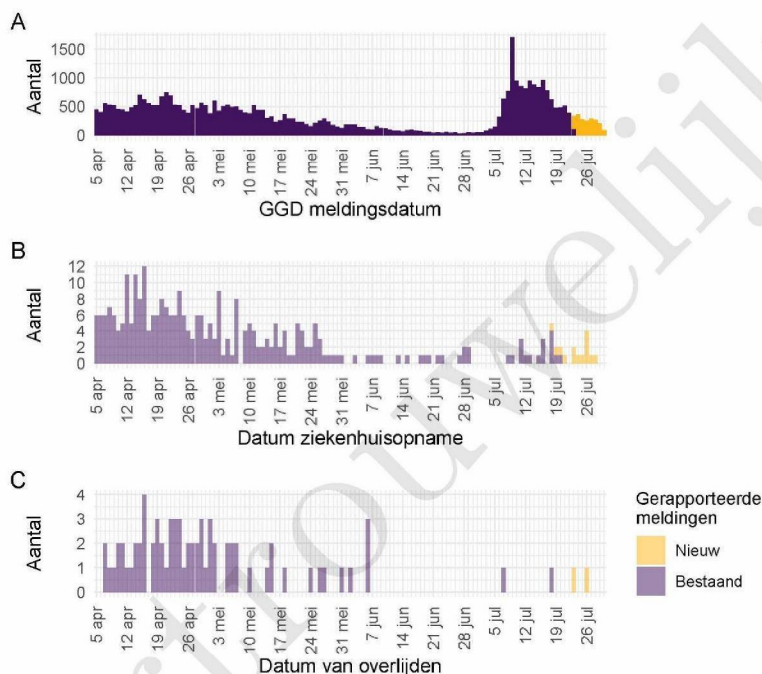

2 COVID-19 meldingen aan de GGD Regio Utrecht vanaf 5 april 2021

Figuur 1: Aantal aan de GGD gemelde SARS-CoV-2 personen positief voor SARS-CoV-2 vanaf 5 april 2021¹. (A) Aantal aan de GGD gemelde personen positief voor SARS-CoV-2, naar meldingsdatum. (B) Aantal aan de GGD gemelde in het ziekenhuis opgenomen COVID-19 patiënten, naar datum van ziekenhuisopname. (C) Aantal aan de GGD gemelde overleden personen positief voor SARS-CoV-2, naar datum van overlijden.

¹ Meldingen aan het RIVM van 5 april 2021 t/m 23 juli 2021 10:00 uur zijn in deze grafieken weergegeven in paars. Meldingen van 23 juli 2021 10:01 uur t/m 30 juli 2021 10:00 uur zijn weergegeven in geel. Sinds 1 juni 2020 kan iedereen zich met klachten laten testen. Vanaf 1 december 2020 kunnen ook mensen zonder klachten zich laten testen als zij risico hebben gelopen op een besmetting. Toch is het aannemelijk dat niet alle met SARS-CoV-2 besmette personen daadwerkelijk getest worden. De werkelijke aantallen zijn daarom waarschijnlijk hoger dan de aantallen die hier weergegeven worden. Van 1 patiënt(en) is de datum van opname en/of de datum van overlijden niet bekend. Deze kunnen daarom niet worden weergegeven in deze figuren. Er geldt geen meldingsplicht voor ziekenhuisopname door of overlijden aan COVID-19. De hier gepresenteerde cijfers betreffen daarom een onderrapportage en zijn in figuur B en C weergegeven in lichtere kleuren. Een leeg figuur betekent dat er in de betreffende periode geen meldingen waren.