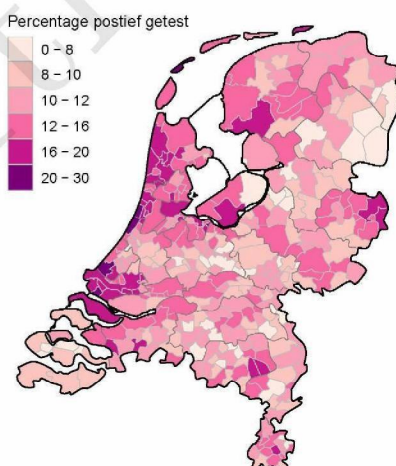

10 SARS-COV-2 TESTEN AFGENOMEN DOOR DE GGD REGIO UTRECHT VANAF 5 APRIL 2021

Figuur 7: Aantal testen¹ en percentage positieve testen per kalenderweek en per leeftijdsgroep vanaf 5 april 2021².

¹ De doorlopende paarse lijn geeft het percentage positief weer (y-as linkerzijde). De grijze balkjes geven het aantal afgenomen tests per 100.000 inwoners weer (y-as rechterzijde). ² Met het openen van de scholen op 8 februari 2021 is het testbeleid voor kleine kinderen (0-4) en kinderen die op de basisschool zitten veranderd. Een leeg figuur betekent dat er in de betreffende periode geen meldingen waren. ³ Vanaf 20 april 2021 geven deze figuren gegevens weer inclusief testen gedaan in het BCO. Een leeg figuur betekent dat er in de betreffende periode geen meldingen waren.

Figuur 8: Aantal geteste personen voor SARS-CoV-2 waarvan de testuitslag bekend is per 100.000 inwoners per gemeente op basis van woonplaats van de geteste personen in de afgelopen kalenderweek (van 19 juli 2021 tot en met 25 juli 2021). De grijze lijnen geven de grenzen van de GGD-regio's weer.