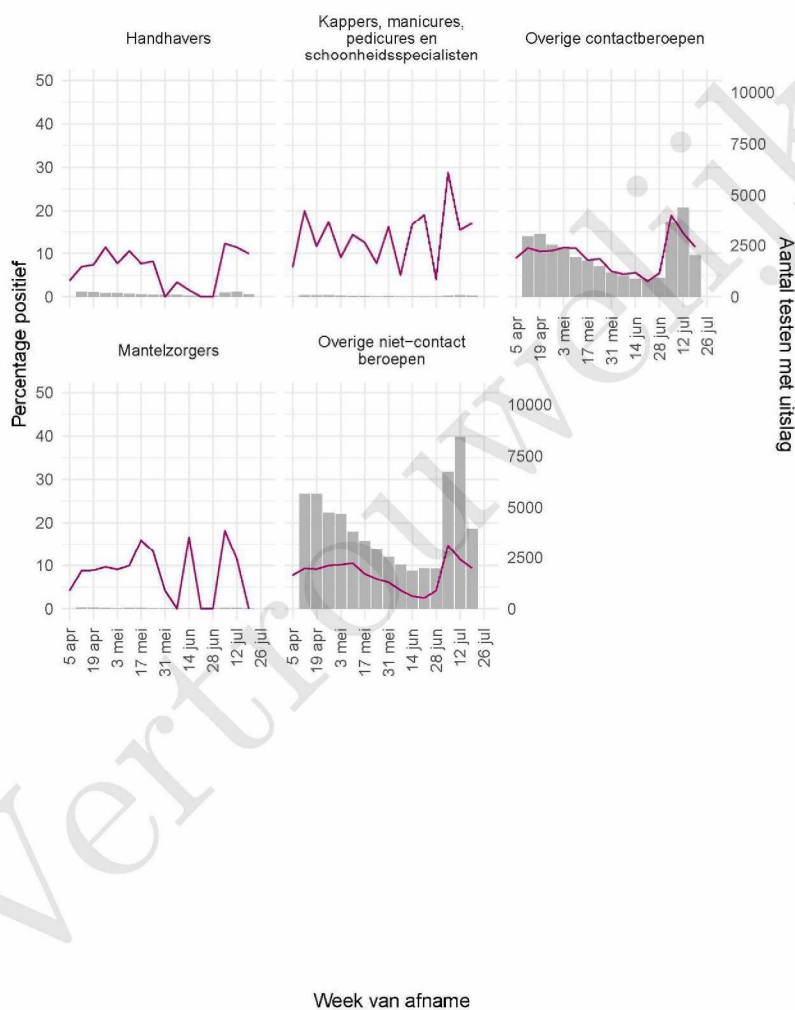

10 SARS-COV-2 TESTEN AFGENOMEN DOOR DE GGD REGIO UTRECHT VANAF 5 APRIL 2021

Figuur 6: Aantal testen¹ en percentage positieve testen per kalenderweek en per doelgroep vanaf 5 april 2021².

¹ De doorlopende paarse lijn geeft het percentage positief weer (y-as linkerzijde). De grijze balkjes geven het absolute aantal afgenomen tests weer (y-as rechterzijde). Een leeg figuur betekent dat er in de betreffende periode geen meldingen waren.² Vanaf 20 april 2021 geven deze figuren gegevens weer inclusief testen gedaan ihkv BCO. Een leeg figuur betekent dat er in de betreffende periode geen meldingen waren.