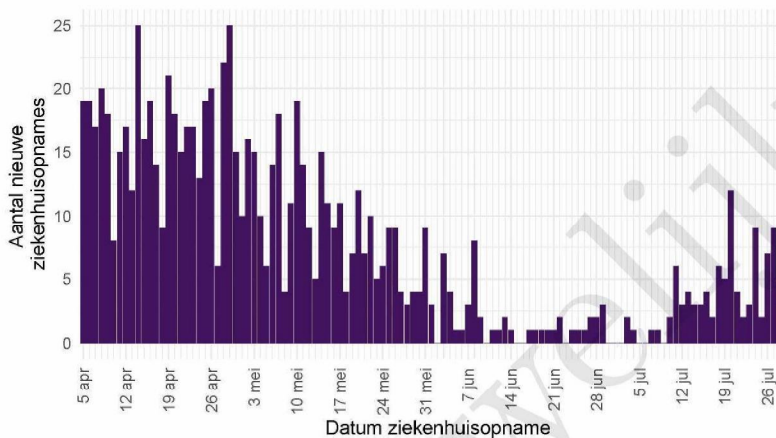

7 COVID-19 ZIEKENHUISOPNAMEN EN OPNAMEN OP DE INTENSIVE CARE GERAPPORTEERD
DOOR DE STICHTING NICE

Figuur 3: Aantal nieuwe COVID-19 patiënten per dag in Nederlandse ziekenhuizen woonachtig in regio GGD Regio Utrecht. Gegevens rechts van de stippellijn worden momenteel nog aangevuld door de ziekenhuizen.

Bron: Nationale Intensive Care Evaluatie – NICE. Gegevens bijgewerkt op 30 juli 2021 12:22 uur. Voor uitgebreidere en nog actuelere informatie zie Stichting NICE.