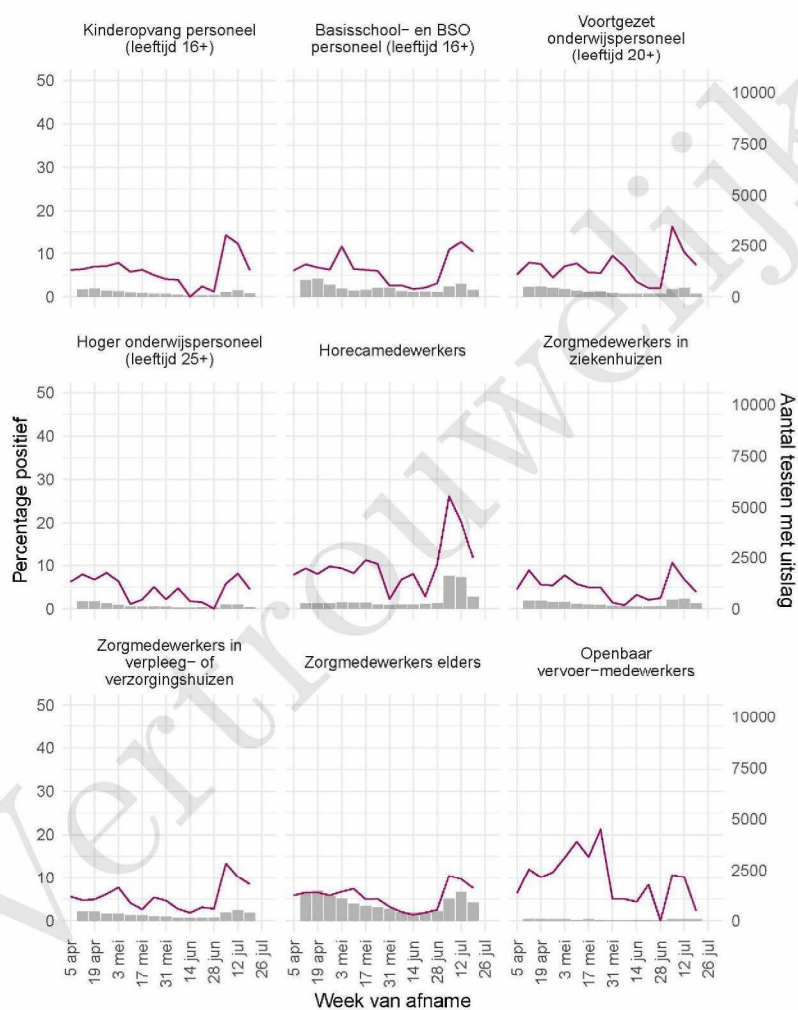

10 SARS-COV-2 TESTEN AFGENOMEN DOOR DE GGD REGIO UTRECHT VANAF 5 APRIL 2021

Figuur 5: Aantal testen¹ en percentage positieve testen per kalenderweek en per doelgroep vanaf 5 april 2021².

¹ De doorlopende paarse lijn geeft het percentage positief weer (y-as linkerzijde). De grijze balkjes geven het absolute aantal afgenomen tests weer (y-as rechterzijde). Een leeg figuur betekent dat er in de betreffende periode geen meldingen waren.² Vanaf 20 april 2021 geven deze figuren gegevens weer inclusief testen gedaan ihkv BCO. Een leeg figuur betekent dat er in de betreffende periode geen meldingen waren.